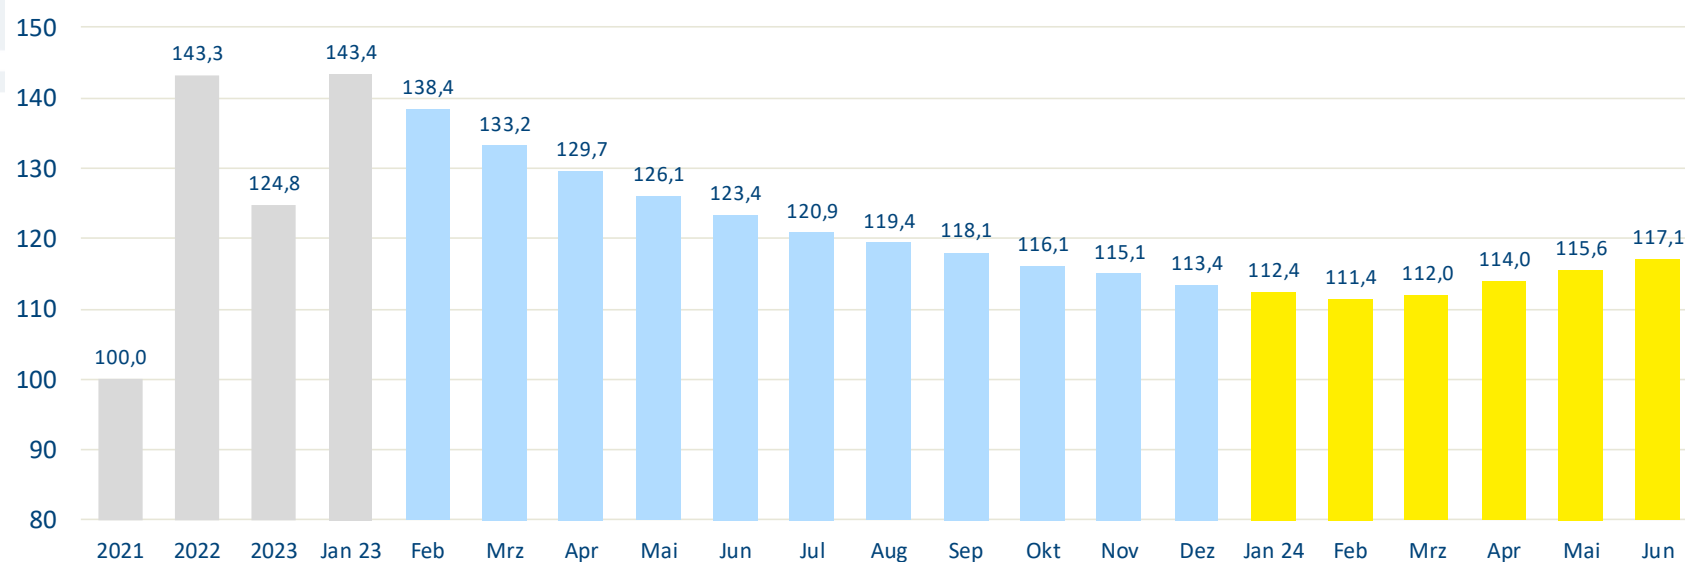

Erzeugerpreisindex

Statistisches Bundesamt

Index der Erzeugerpreise gewerblicher Produkte (Inlandsabsatz)

2021=100

	2021	2022	2023	Jan 23	Feb	Mrz	Apr	Mai	Jun	Jul	Aug	Sep	Okt	Nov	Dez	Jan 24	Feb	Mrz	Apr	Mai	Jun
Papier, Karton und Pappe	100,0	143,3	124,8	143,4	138,4	133,2	129,7	126,1	123,4	120,9	119,4	118,1	116,1	115,1	113,4	112,4	111,4	112,0	114,0	115,6	117,1
Zeitungsdruckpapier, in Rollen oder Bogen	100,0	197,9	165,0	208,8	200,7	182,6	181,4	166,8	155,5	150,2	149,7	149,2	145,2	147,9	142,5	139,8	140,6	140,6	139,0	139,9	139,7
Andere grafische Papiere und Pappen	100,0	154,4	154,7	170,8	169,0	161,9	161,5	159,4	154,0	151,2	148,3	147,7	145,3	144,0	143,1	142,6	142,2	143,0	143,3	144,7	141,4
Wellpappenrohpapier	100,0	137,1	94,6	120,1	110,0	101,5	96,4	91,7	90,2	90,2	89,3	88,5	86,9	85,9	84,0	81,8	80,5	82,9	86,9	90,8	95,5
Wellenpapier aus Altpapier, sonstiges Wellenpapier	100,0	138,4	90,6	119,6	107,0	98,1	91,5	87,0	85,8	85,8	85,2	84,1	82,2	80,8	80,1	76,8	75,3	79,0	81,6	87,2	91,1
Testliner weder gestrichen noch überzogen	100,0	135,4	99,9	120,7	114,0	106,1	103,0	98,1	96,1	96,0	94,8	94,3	93,3	92,7	89,2	88,5	87,4	88,1	93,9	95,7	101,5
Papier weder gestrichen noch überzogen	100,0	140,5	128,7	145,6	140,1	137,2	133,1	128,6	127,4	125,1	124,5	123,2	121,9	119,6	118,0	119,1	117,3	115,0	119,0	119,6	122,5

Quelle : Statistisches Bundesamt

Erzeugerpreisindex

Statistisches Bundesamt

Index der Erzeugerpreise gewerblicher Produkte (Inlandsabsatz)

2021=100

Quelle : Statistisches Bundesamt

Erzeugerpreisindex

Statistisches Bundesamt

Index der Erzeugerpreise gewerblicher Produkte (Inlandsabsatz)

2021=100

Quelle : Statistisches Bundesamt

Erzeugerpreisindex

Statistisches Bundesamt

Index der Erzeugerpreise gewerblicher Produkte (Inlandsabsatz)