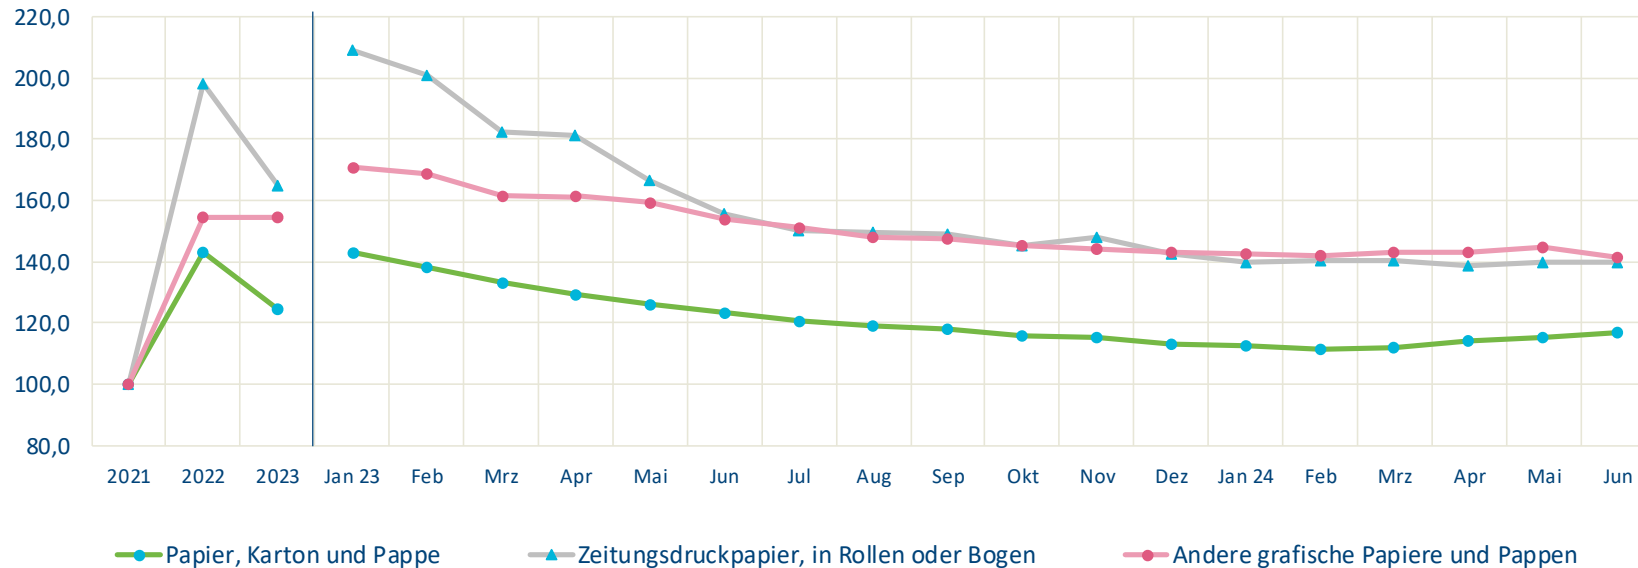

Erzeugerpreisindex

Statistisches Bundesamt

Index der Erzeugerpreise gewerblicher Produkte (Inlandsabsatz)

2021=100

	2021	2022	2023	Jan 23	Feb	Mrz	Apr	Mai	Jun	Jul	Aug	Sep	Okt	Nov	Dez	Jan 24	Feb	Mrz	Apr	Mai	Jun
Papier, Karton und Pappe	100,0	143,3	124,8	143,4	138,4	133,2	129,7	126,1	123,4	120,9	119,4	118,1	116,1	115,1	113,4	112,4	111,4	112,0	114,0	115,6	117,1
Zeitungsdruckpapier, in Rollen oder Bogen	100,0	197,9	165,0	208,8	200,7	182,6	181,4	166,8	155,5	150,2	149,7	149,2	145,2	147,9	142,5	139,8	140,6	140,6	139,0	139,9	139,7
Andere grafische Papiere und Pappen	100,0	154,4	154,7	170,8	169,0	161,9	161,5	159,4	154,0	151,2	148,3	147,7	145,3	144,0	143,1	142,6	142,2	143,0	143,3	144,7	141,4
Wellpappenrohpapier	100,0	137,1	94,6	120,1	110,0	101,5	96,4	91,7	90,2	90,2	89,3	88,5	86,9	85,9	84,0	81,8	80,5	82,9	86,9	90,8	95,5
Wellenpapier aus Altpapier, sonstiges Wellenpapier	100,0	138,4	90,6	119,6	107,0	98,1	91,5	87,0	85,8	85,8	85,2	84,1	82,2	80,8	80,1	76,8	75,3	79,0	81,6	87,2	91,1
Testliner weder gestrichen noch überzogen	100,0	135,4	99,9	120,7	114,0	106,1	103,0	98,1	96,1	96,0	94,8	94,3	93,3	92,7	89,2	88,5	87,4	88,1	93,9	95,7	101,5
Papier weder gestrichen noch überzogen	100,0	140,5	128,7	145,6	140,1	137,2	133,1	128,6	127,4	125,1	124,5	123,2	121,9	119,6	118,0	119,1	117,3	115,0	119,0	119,6	122,5

Quelle : Statistisches Bundesamt

Erzeugerpreisindex

Statistisches Bundesamt

Index der Erzeugerpreise gewerblicher Produkte (Inlandsabsatz)

2021=100

Quelle : Statistisches Bundesamt

Erzeugerpreisindex

Statistisches Bundesamt

Index der Erzeugerpreise gewerblicher Produkte (Inlandsabsatz)

2021=100

Quelle : Statistisches Bundesamt

Erzeugerpreisindex

Statistisches Bundesamt

Index der Erzeugerpreise gewerblicher Produkte (Inlandsabsatz)