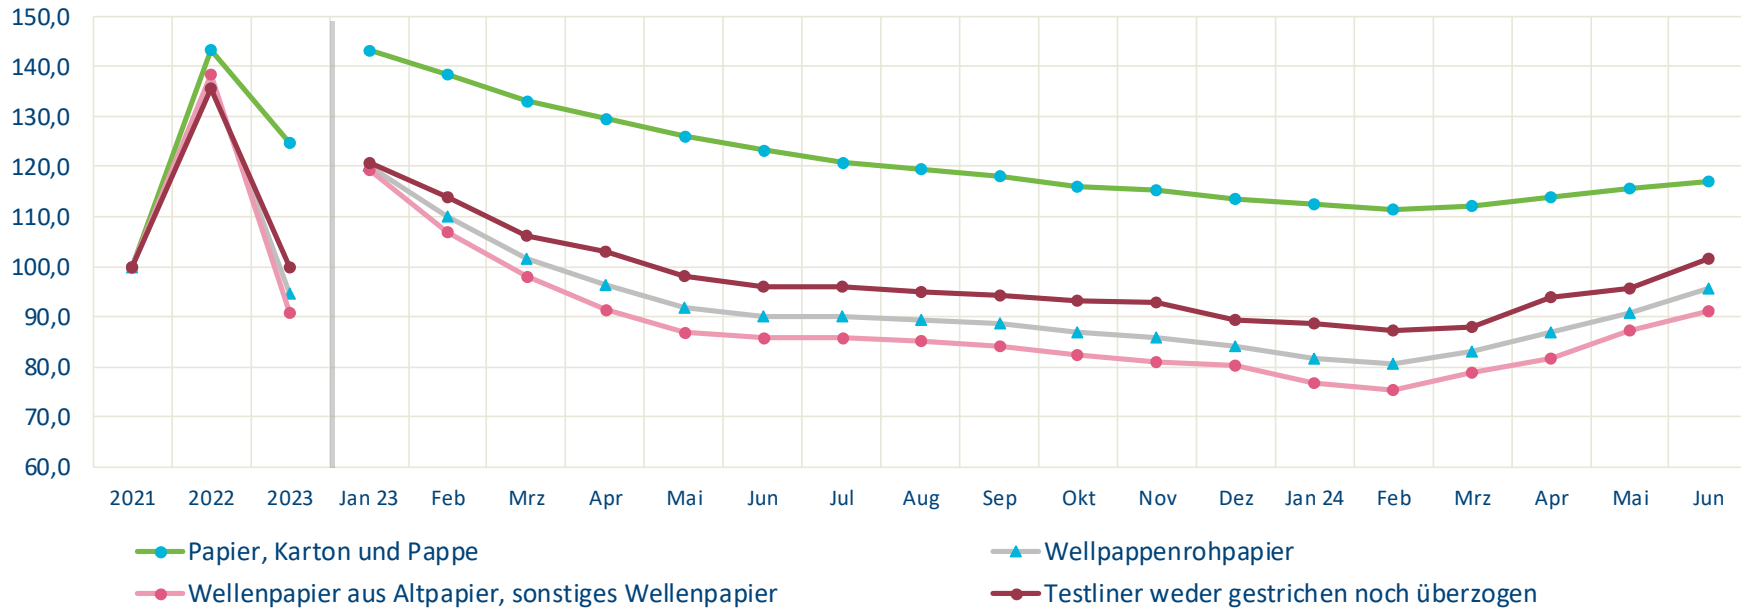

Quelle : Statistisches Bundesamt

Erzeugerpreisindex

Statistisches Bundesamt

Index der Erzeugerpreise gewerblicher Produkte (Inlandsabsatz)

2021=100

Quelle : Statistisches Bundesamt

Erzeugerpreisindex

Statistisches Bundesamt

Index der Erzeugerpreise gewerblicher Produkte (Inlandsabsatz)

2021=100

Quelle : Statistisches Bundesamt

Erzeugerpreisindex

Statistisches Bundesamt

Index der Erzeugerpreise gewerblicher Produkte (Inlandsabsatz)

2021=100

Quelle : Statistisches Bundesamt